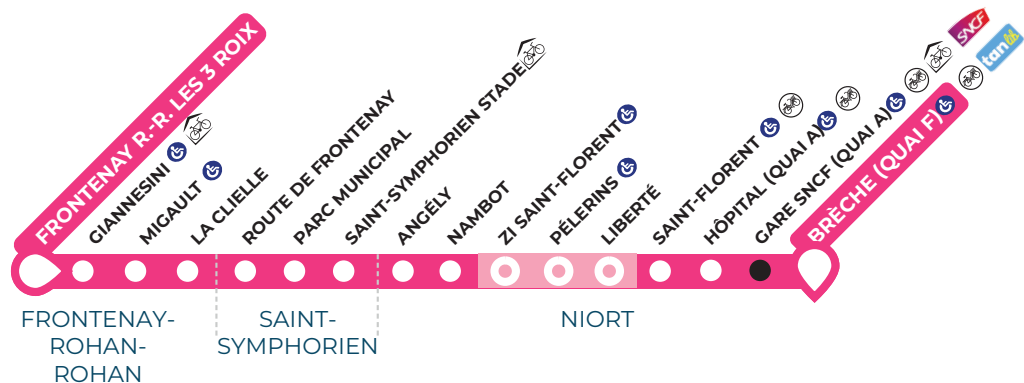

25 → NIORT BRÈCHE

Légende

- Arrêt accessible aux personnes à mobilité réduite
- Abri Vélo
- Station VLS
- Agence tanlib
- Gare SNCF
- Pôle d'échanges
- Itinéraire partiel
- **A B** Seuls les arrêts en gras sont affichés dans les tableaux horaires ci-dessous

Horaires indicatifs La circulation et ses aléas peuvent modifier les horaires. Flashez les QR Codes aux points d'arrêts pour avoir l'horaire de votre bus en temps réel.

Vous ne trouvez pas votre arrêt sur la grille horaires ci-dessous ? Rendez-vous sur tanlib.com ou sur l'appli tanlib.

PÉRIODE SCOLAIRE HORAIRES DU LUNDI AU VENDREDI

Jours de circulation	FRONTENAY-ROHAN-ROHAN				SAINT-SYMPHORIEN				NIORT							
	FRONTENAY R.-R. LES 3 ROIX	GIANNESINI	MIGAULT	LA CLIELLE	ROUTE DE FRONTENAY	PARC MUNICIPAL	SAINT-SYMPHORIEN STADE	ANGÉLY	NAMBOT	ZI SAINT-FLORENT	PÉLERINS	LIBERTÉ	SAINT-FLORENT	HÔPITAL (quai A)	GARE SNCF (quai A)	BRÈCHE (quai F)
L au V	06:55	06:59	07:01	07:03	07:06	07:07	07:09	07:18	07:20				07:22	07:24	07:25	07:29a
	07:45	07:49	07:51	07:53	07:56	07:57	07:59	08:08	08:10				08:12	08:14	08:15	08:19
	13:10	13:14	13:16	13:18	13:20	13:21	13:23	13:31	13:32				13:34	13:36	13:37	13:41
	17:50	17:54	17:56	17:58	18:00	18:01	18:03			18:12	18:13	18:15	18:15	18:17	18:18	18:21

1. **Légende** Arrêt non desservi Circule du Lundi au Vendredi Correspondance avec la ligne 2 vers le collège St Exupéry (place St Jean) et la ligne L012 scolaire vers les Lycées Paul Guérin et Gaston Barré.

VACANCES SCOLAIRES HORAIRES DU LUNDI AU VENDREDI

Jours de circulation	FRONTENAY-ROHAN-ROHAN				SAINT-SYMPHORIEN				NIORT							
	FRONTENAY R.-R. LES 3 ROIX	GIANNESINI	MIGAULT	LA CLIELLE	ROUTE DE FRONTENAY	PARC MUNICIPAL	SAINT-SYMPHORIEN STADE	ANGÉLY	NAMBOT	ZI SAINT-FLORENT	PÉLERINS	LIBERTÉ	SAINT-FLORENT	HÔPITAL (quai A)	GARE SNCF (quai A)	BRÈCHE (quai F)
L au V	06:55	06:59	07:01	07:03	07:06	07:07	07:09	07:18	07:20				07:22	07:24	07:25	07:29
	07:45	07:49	07:51	07:53	07:55	07:56	07:58	08:06	08:07				08:09	08:11	08:12	08:16
	13:10	13:14	13:16	13:18	13:20	13:21	13:23	13:31	13:32				13:34	13:36	13:37	13:41
	17:50	17:54	17:56	17:58	18:00	18:01	18:03			18:12	18:13	18:15	18:15	18:17	18:18	18:21

1. **Légende** Arrêt non desservi Circule du Lundi au Vendredi

TOUTE L'ANNÉE HORAIRES DU SAMEDI

Jours de circulation	FRONTENAY-ROHAN-ROHAN				SAINT-SYMPHORIEN				NIORT				
	FRONTENAY R.-R. LES 3 ROIX	GIANNESINI	MIGAULT	LA CLIELLE	ROUTE DE FRONTENAY	PARC MUNICIPAL	SAINT-SYMPHORIEN STADE	ANGÉLY	NAMBOT	SAINT-FLORENT	HÔPITAL (quai A)	GARE SNCF (quai A)	BRÈCHE (quai F)
S	09:10	09:14	09:16	09:18	09:20	09:21	09:23	09:31	09:32	09:34	09:36	09:37	09:41
	13:10	13:14	13:16	13:18	13:20	13:21	13:23	13:31	13:32	13:34	13:36	13:37	13:41

1. **Légende** Arrêt non desservi Circule le samedi uniquement

Vacances Scolaires

Toussaint : du 20 octobre au 31 octobre 2025
Noël : du 22 décembre 2025 au 02 janvier 2026
Hiver : du 09 au 20 février 2026
Printemps : du 7 au 17 avril 2026
Ascension : le 15 mai 2026
Vacances été 2026 : du 6 juillet 2026

CONSIGNES POUR BIEN VOYAGER