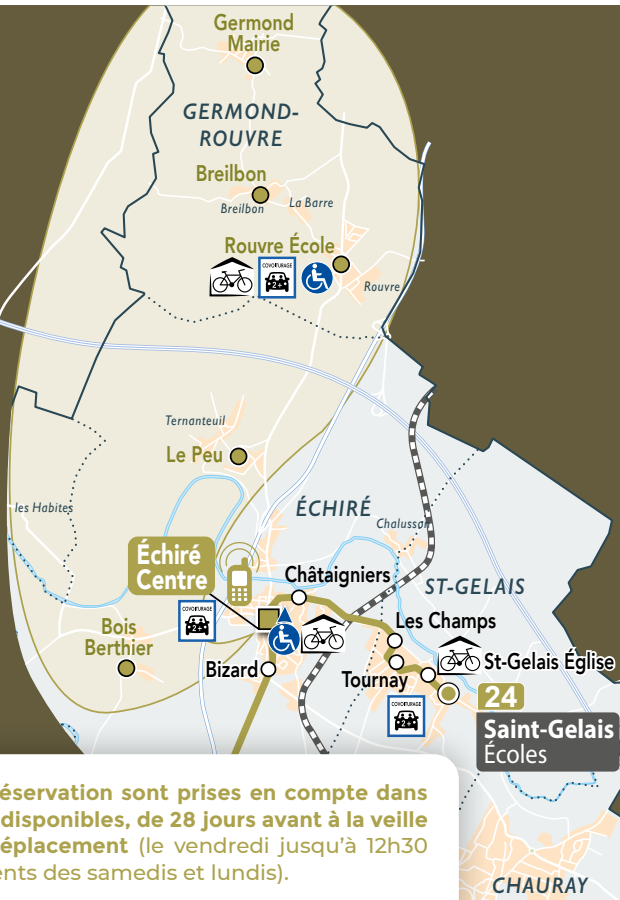

tanlib à la demande

Réservation

1. **Réservez votre transport**
   Sur tanlib.com ou l'appli, rubrique Transport À la Demande
   Première connexion ? Appelez le numéro ci-dessous pour demander votre mot de passe.
   Par téléphone **0 800 00 78 79** aux horaires de notre agence
2. **Recevez votre horaire**
   Par mail ou SMS, la veille de votre départ, après 12h30.
3. **Attendez votre transport**
   Présentez-vous à l'arrêt 5 minutes avant l'heure de départ.

Tanlib à la Demande est un service de Transport à la Demande complétant les dessertes des lignes régulières.

Le service est réparti sur 7 zones qui comprend plusieurs arrêts de bus et rabattement.

Vous pouvez vous déplacer d'un arrêt de bus vers un arrêt de rabattement et inversement.

Les demandes de réservation sont prises en compte dans la limite des places disponibles, de 28 jours avant à la veille jusqu'à 12h30 du déplacement (le vendredi jusqu'à 12h30 pour les déplacements des samedis et lundis).

Plans

- Arrêt accessible aux personnes à mobilité réduite
- Certains arrêts peuvent être desservis par d'autres lignes
- Seuls les arrêts en gras sont affichés dans le tableau horaire ci-dessus
  Retrouvez l'intégralité des horaires de chaque arrêt sur tanlib.com ou sur l'appli gratuite Tanlib
- Agence Mobilité
- Ligne 24
- Ligne 146
- Ligne 146 • Desserte des communes hors Niort Agglo. Plus d'informations sur modalis.fr
- VLS : Vélo Libre Service
- Abris Vélo
- Point de covoiturage covoiturage.tanlib.fr