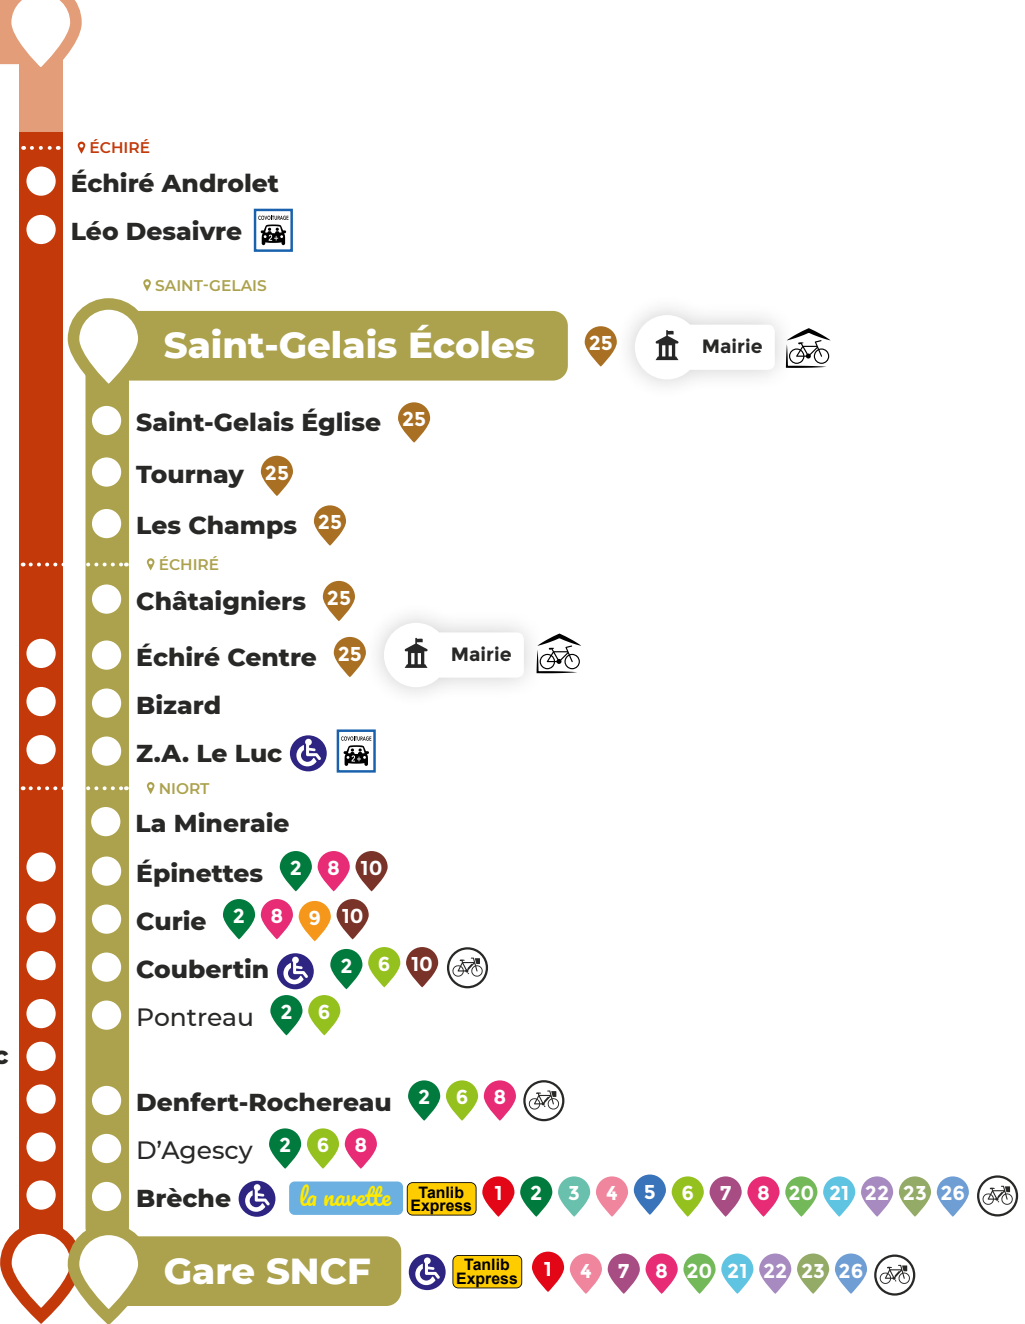

niortagglo Agglomération du Niortais

transdev the mobility company

tanlib

9 SAINT-GELAIS Écoles

9 NIORT Gare SNCF

LIGNE 24

LIGNE 146

100% GRATUIT

Ne circule pas les dimanches & jours fériés

Horaires valables à partir du 4 septembre 2023