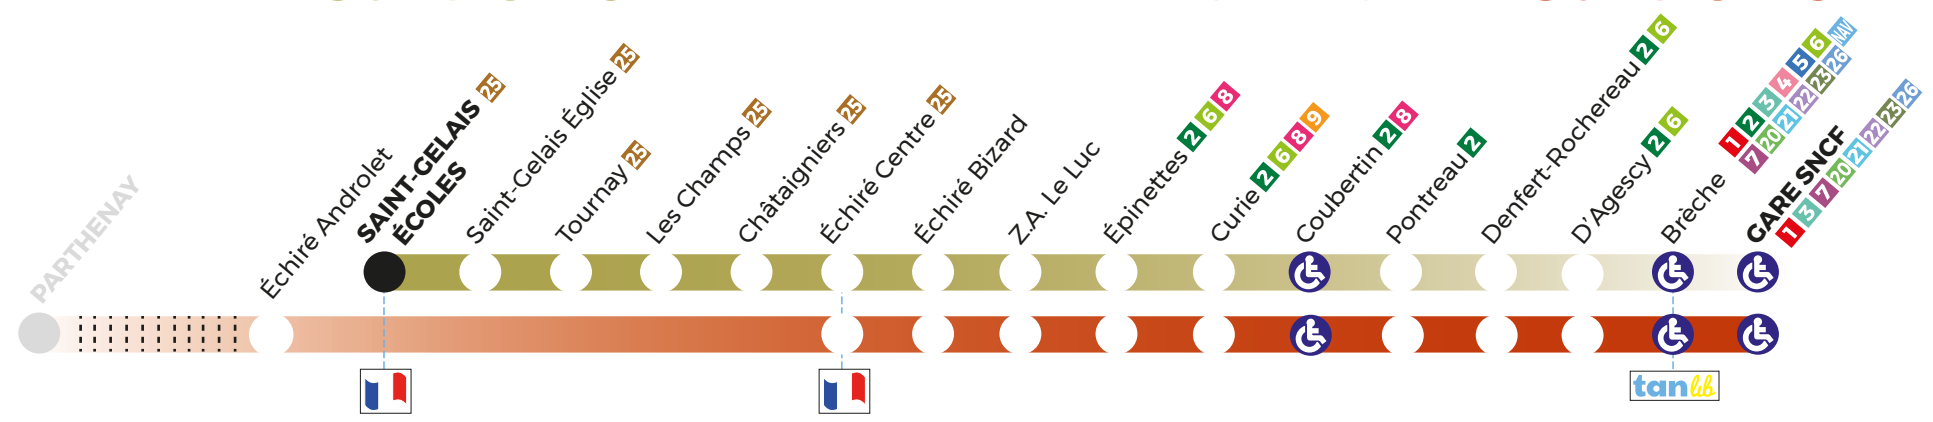

LIGNE 24

Saint-Gelais Écoles vers Gare SNCF

Échiré Androlet vers Gare SNCF

- Arrêt accessible dans ce sens
- Mairie
- Agence Tanlib

LIGNE 12

Du lundi au vendredi toute l'année																	
Arrêts principaux	Scolaire				24	24	12	24	Scolaire	24	24	12	12	24	12	12	
	ES1	ES5	ES4	400143	PS	VS	400389		ES7			400327	400338		300223	400343	
GERMOND-ROUVRE Mairie (voir plan joint)				07:02													
ECHIRE Bois Berthier		07:07															
ECHIRE Le Peu			07:11														
SAINT-GELAIS Ecoles	07:00				07:05	07:05		07:40	08:12	08:50	13:00				17:30		
SAINT-GELAIS Eglise	06:58				07:06	07:06		07:41	08:13	08:51	13:01				17:31		
SAINT-GELAIS Tournay					07:08	07:08		07:43	08:15	08:53	13:03				17:33		
SAINT-GELAIS Les Champs	06:56				07:09	07:09		07:44	08:15	08:54	13:04				17:34		
ECHIRE Chataigniers					07:12	07:12		07:47	08:17	08:57	13:07				17:37		
ECHIRE Androlet							07:49					13:33	17:42		18:47	19:25	
ECHIRE Centre			07:16		07:14	07:14		07:49	08:18	08:59	13:09	13:36			17:39	18:49	Dem19:26
ECHIRE Bizard		07:20	07:19		07:18	07:18		07:53	08:21	09:00	13:10	13:37			17:40	18:50	Dem19:27
ECHIRE ZA Le Luc	07:20				07:21	07:22		07:57	08:24	09:04	13:14	13:39			17:44	18:52	Dem19:29
NIORT Epinettes					07:25	07:26		08:01	09:08	13:18					17:48		
NIORT Curie	07:28	07:28	07:26	07:25	07:28	07:28	08:00	08:03	08:28	09:09	13:19	13:47	17:52	17:49	19:00	19:37	
NIORT Coubertin					07:29	07:29		08:04	09:10	13:20					17:50		
NIORT Pontreau					07:30	07:30		08:05	09:11	13:21					17:51		
NIORT Mail Lucie Aubrac							08:03					13:50	17:55		19:02	19:39	
NIORT Denfert-Rochereau					07:32	07:32		08:07	08:32	09:12	13:22				17:52		
NIORT D'Agescy					07:33	07:33		08:08	09:13	13:23					17:53		
NIORT Brèche (Quai E)					07:35	07:35	08:06	08:10	08:37	09:15	13:25	13:52	17:57	17:55	19:05	19:42	
NIORT Gare SNCF (Quai A)					07:40	07:40	08:10	08:15	09:20	13:30	13:55	18:00	18:00	19:10	19:45		

VACANCES SCOLAIRES

- du 22 octobre au 02 novembre 2018
- du 24 décembre 2018 au 04 janvier 2019
- du 18 février au 01 mars 2019
- du 15 au 26 avril 2019
- Vacances d'été à partir du 08 juillet 2019

Les samedis toute l'année						
Arrêts principaux	24	12	24	12	24	12
	400364	400364	400365	400365	400369	400369
GERMOND-ROUVRE Mairie						
ECHIRE Bois Berthier						
ECHIRE Le Peu						
SAINT-GELAIS Ecoles	09:15		13:00		17:40	
SAINT-GELAIS Eglise	09:16		13:01		17:41	
SAINT-GELAIS Tournay	09:18		13:03		17:43	
SAINT-GELAIS Les Champs	09:19		13:04		17:44	
ECHIRE Chataigniers	09:22		13:07		17:47	
ECHIRE Androlet		09:39		13:33		19:39
ECHIRE Centre	09:24	09:41	13:09	13:36	17:49	19:41
ECHIRE Bizard	09:25	09:42	13:10	13:37	17:50	19:42
ECHIRE ZA Le Luc	09:29	09:44	13:14	13:39	17:54	19:45
NIORT Epinettes	09:33		13:18		17:58	
NIORT Curie	09:34	09:50	13:19	13:47	17:59	19:52
NIORT Coubertin	09:35		13:20		18:00	
NIORT Pontreau	09:36		13:21		18:01	
NIORT Mail Lucie Aubrac		09:52		13:50		19:54
NIORT Denfert-Rochereau	09:37		13:22		18:02	
NIORT D'Agescy	09:38		13:23		18:03	
NIORT Brèche (Quai E)	09:40	09:55	13:25	13:52	18:05	19:57
NIORT Gare SNCF (Quai A)	09:45	09:58	13:30	13:55	18:10	20:00