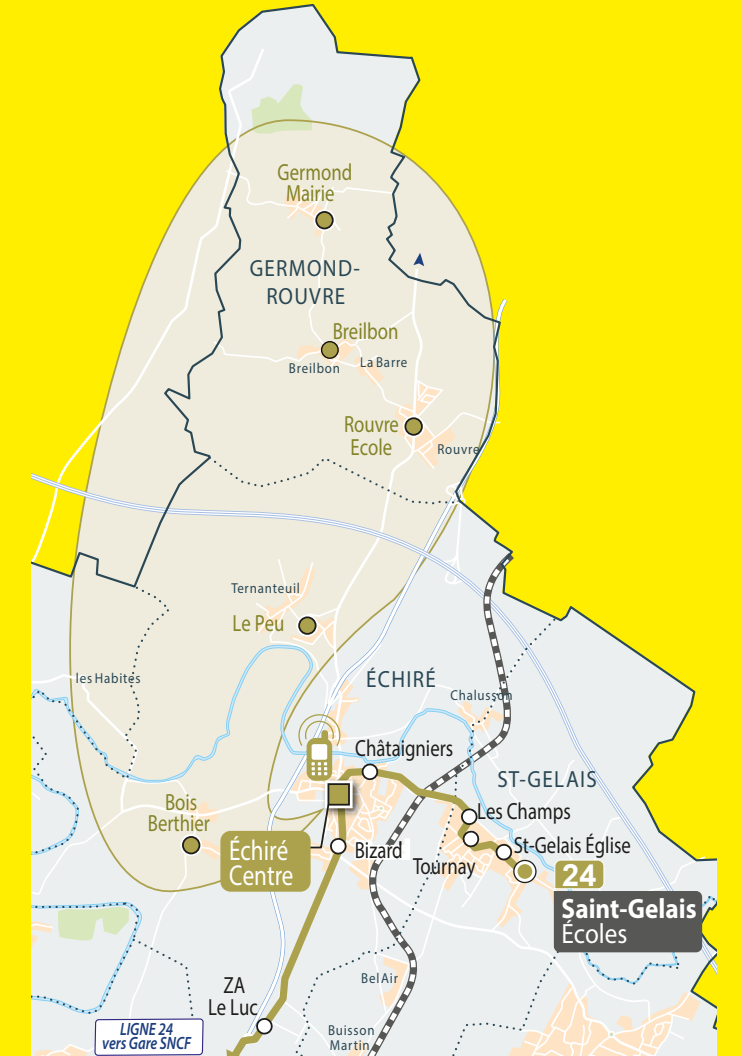

LIGNE 24

Saint-Gelais Écoles vers Gare SNCF

Échiré Androlet vers Gare SNCF

- Arrêt accessible dans ce sens
- Mairie
- Agence Tanlib

LIGNE 12

Du lundi au vendredi toute l'année																	
Arrêts principaux	Scolaire				24	24	12	24	Scolaire	24	24	12	12	24	12	12	
	ES1	ES5	ES4	400143	PS	VS	400389		ES7			400327	400338		300223	400343	
GERMOND-ROUVRE Mairie (voir plan joint)				07:02													
ECHIRE Bois Berthier		07:07															
ECHIRE Le Peu			07:11														
SAINT-GELAIS Ecoles	07:00				07:05	07:05		07:40	08:12	08:50	13:00				17:30		
SAINT-GELAIS Eglise	06:58				07:06	07:06		07:41	08:13	08:51	13:01				17:31		
SAINT-GELAIS Tournay					07:08	07:08		07:43	08:15	08:53	13:03				17:33		
SAINT-GELAIS Les Champs	06:56				07:09	07:09		07:44	08:15	08:54	13:04				17:34		
ECHIRE Chataigniers					07:12	07:12		07:47	08:17	08:57	13:07				17:37		
ECHIRE Androlet							07:49					13:33	17:42		18:47	19:25	
ECHIRE Centre			07:16		07:14	07:14		07:49	08:18	08:59	13:09	13:36			17:39	18:49	Dem19:26
ECHIRE Bizard		07:20	07:19		07:18	07:18		07:53	08:21	09:00	13:10	13:37			17:40	18:50	Dem19:27
ECHIRE ZA Le Luc	07:20				07:21	07:22		07:57	08:24	09:04	13:14	13:39			17:44	18:52	Dem19:29
NIORT Epinettes					07:25	07:26		08:01	09:08	13:18					17:48		
NIORT Curie	07:28	07:28	07:26	07:25	07:28	07:28	08:00	08:03	08:28	09:09	13:19	13:47	17:52	17:49	19:00	19:37	
NIORT Coubertin					07:29	07:29		08:04	09:10	13:20					17:50		
NIORT Pontreau					07:30	07:30		08:05	09:11	13:21					17:51		
NIORT Mail Lucie Aubrac							08:03					13:50	17:55		19:02	19:39	
NIORT Denfert-Rochereau					07:32	07:32		08:07	08:32	09:12	13:22				17:52		
NIORT D'Agescy					07:33	07:33		08:08	09:13	13:23					17:53		
NIORT Brèche (Quai E)					07:35	07:35	08:06	08:10	08:37	09:15	13:25	13:52	17:57	17:55	19:05	19:42	
NIORT Gare SNCF (Quai A)					07:40	07:40	08:10	08:15	09:20	13:30	13:55	18:00	18:00	19:10	19:45