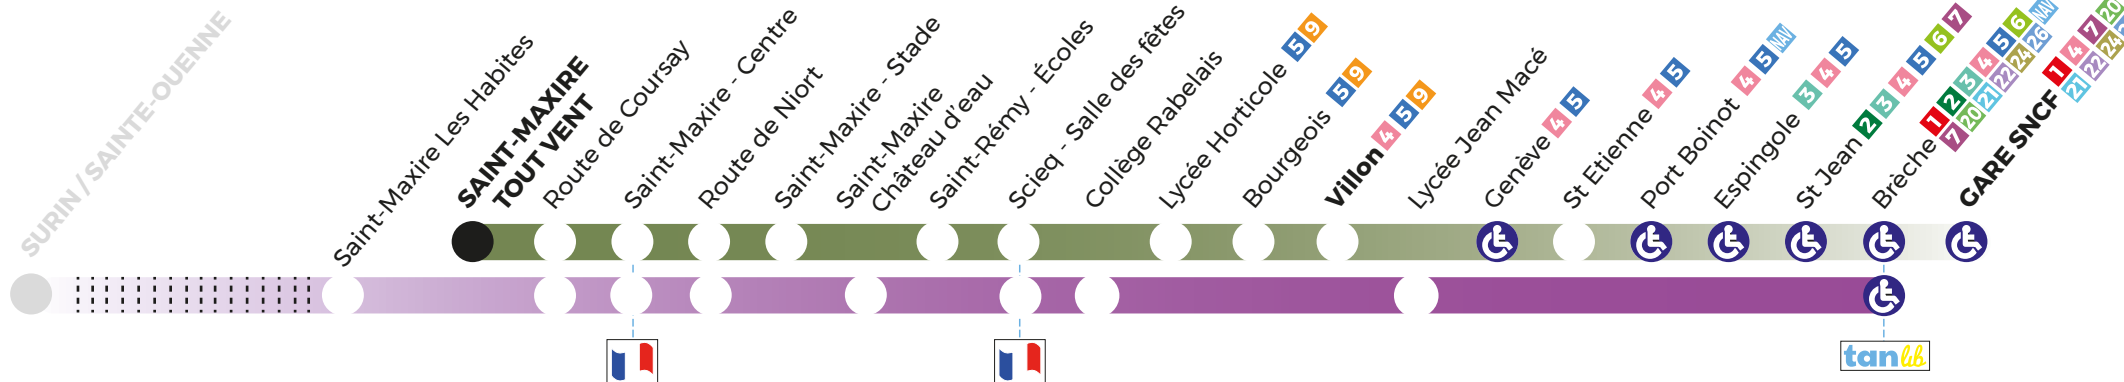

LIGNE 23

Saint-Maxire Tout Vent vers NIORT Gare SNCF

Saint-Maxire vers Niort

Période scolaire du lundi au vendredi					
Arrêts principaux	60		60	60	60
SAINT-MAXIRE Les Habites	400101	23	400107	400520	400106
SAINT-MAXIRE Tout Vent		07:27			
SAINT-MAXIRE Route de Coursay	07:00	07:29	07:48		
SAINT-MAXIRE Centre	07:01	07:30	07:50		
SAINT-MAXIRE Route de Niort	07:03	07:32	07:52		
SAINT-MAXIRE Stade	07:05	07:34	07:54	07:50	
SAINT-MAXIRE Château d'Eau	07:08		07:58		
SAINT-RÉMY Ecoles		07:40			07:55
SAINT-RÉMY Salle Communale					07:57
SCIECQ Salle des Fêtes	07:12	07:46		08:00	
NIORT Collège Rabelais			08:05	08:10	08:05
NIORT Lycée Horticole		07:54			
NIORT Bourgeois		07:58			
NIORT Villon		08:01			
NIORT Lycée Jean Macé	07:25		08:15		
NIORT Genève		08:02			
NIORT Saint Etienne		08:03			
NIORT Port Boinot		08:04			
NIORT Espingole		08:05			
NIORT Saint Jean		08:06			
NIORT Brèche (Quai E)	07:35(a)	08:10	08:25		
NIORT Gare SNCF		08:15			

Samedi toute l'année Vacances scolaires du lundi au samedi			
Arrêts principaux			
SAINT-MAXIRE Tout Vent	07:27	13:27	
SAINT-MAXIRE Route de Coursay	07:29	13:29	
SAINT-MAXIRE Centre	07:30	13:30	
SAINT-MAXIRE Route de Niort	07:32	13:32	
SAINT-MAXIRE Stade	07:34	13:34	
SAINT-RÉMY Ecoles	07:40	13:40	
SCIECQ Salle des Fêtes	07:46	13:46	
NIORT Lycée Horticole	07:54	13:54	
NIORT Bourgeois	07:58	13:58	
NIORT Villon	08:01	14:01	
NIORT Genève	08:02	14:02	
NIORT Saint Etienne	08:03	14:03	
NIORT Port Boinot	08:04	14:04	
NIORT Espingole	08:05	14:05	
NIORT Saint Jean	08:06	14:06	
NIORT Brèche (Quai E)	08:10	14:10	
NIORT Gare SNCF	08:15	14:15	

VACANCES SCOLAIRES
* du 22 octobre au 02 novembre 2018
* du 24 décembre 2018 au 04 janvier 2019
* du 18 février au 01 mars 2019
* du 15 au 26 avril 2019
* Vacances d'été à partir du 08 juillet 2019

Légende

- Transport à la demande sur réservation depuis ou vers les communes de Saint-Maxire, Saint-Rémy, Sciecq (hors Niort intra-muros)
- Horaire d'arrivée uniquement. Aucun départ de Niort intra-muros.
- L'arrêt "Brèche" est desservi par navette depuis le lycée Jean MACE

tanlib À LA DEMANDE

1. **RÉSERVEZ VOTRE TRANSPORT**
   > Sur **tanlib.com** - Rubrique "Transport à la demande"
   Pas encore d'identifiant ? Afin de l'obtenir et de pouvoir réaliser ou consulter vos réservations, contactez notre centrale de réservation au 0800 00 78 79.
2. **RECEVEZ VOTRE HORAIRE DE DÉPART**
   La veille de votre départ, après 17h, vous recevrez par mail ou par SMS, votre horaire départ.
3. **ATTENDEZ VOTRE TRANSPORT**
   Quelques minutes avant l'heure convenue avec votre conseiller, rendez-vous à l'arrêt de bus prévu lors de votre réservation.

v2

LIGNE 23 **LIGNE 60** horaires

tanlib

→ Horaires valables à partir du 03 septembre 2018
Ne circule pas les dimanches et jours fériés

→ **SAINT-MAXIRE TOUT VENT**
→ **NIORT GARE SNCF**

MON BUS
100% GRATUIT

Téléchargez l'appli **tanlib** et retrouvez toute l'info en temps réel !