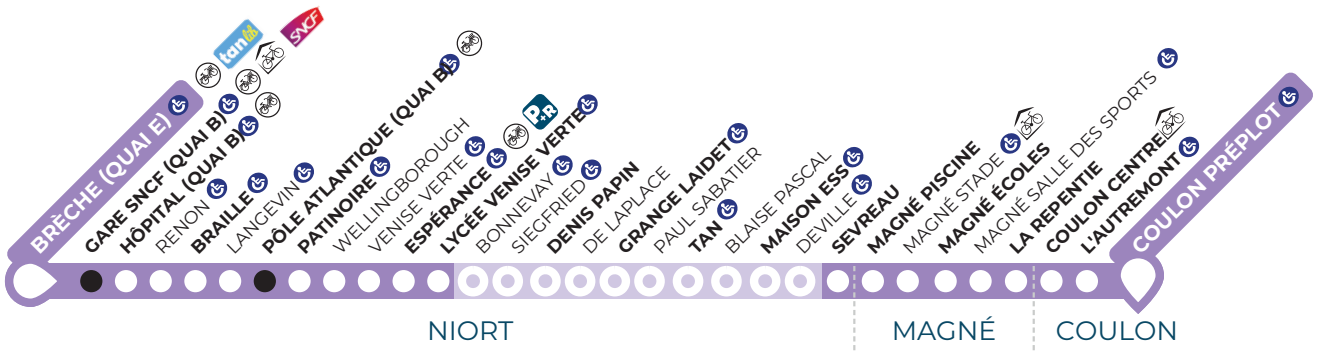

22 → COULON PRÉPLOT

Légende
 Arrêt accessible aux personnes à mobilité réduite Abri Vélo Station VLS tanlib Agence tanlib SNCF Gare SNCF Pôle d'échanges Itinéraire partiel
 A B Seuls les arrêts en gras sont affichés dans les tableaux horaires ci-dessous P.R. Parking-Relais

Horaires indicatifs La circulation et ses aléas peuvent modifier les horaires. Flashez les QR Codes aux points d'arrêts pour avoir l'horaire de votre bus en temps réel.
 Vous ne trouvez pas votre arrêt sur la grille horaires ci-dessous ? Rendez-vous sur tanlib.com ou sur l'appli tanlib.

PÉRIODE SCOLAIRE HORAIRES DU LUNDI AU VENDREDI

		NIORT										MAGNÉ			COULON					
Jours de circulation		BRÈCHE (quai E)	GARE SNCF (quai B)	HÔPITAL (quai B)	BRAILLE	PÔLE ATLANTIQUE (quai B)	PATINOIRE	ESPERANCE	LYCÉE VENISE VERTE	DENIS PAPIN	GRANGE LAIDET	TAN	MAISON ESS	SEVREAU	MAGNÉ PISCINE	MAGNÉ ÉCOLES	LA REPENTIE	COULON CENTRE	L'AUTREMONT	COULON PRÉPLOT
L au V	07:03	07:05	07:06	07:09	07:12			07:13	07:16	07:17	07:18	07:19	07:23	07:24	07:27	07:31	07:32	07:33	07:35	
	08:22	08:24	08:25	08:28	08:31			08:32	08:35	08:37	08:38	08:39	08:43	08:44	08:47	08:52	08:53	08:54	08:56	
	12:20	12:22	12:23	12:26	12:29			12:30	12:33	12:35	12:36	12:37	12:41	12:42	12:45	12:50	12:51	12:52	12:54	
	16:45	16:47	16:48	16:51	16:54	16:56	16:58						17:00	17:01	17:04	17:09	17:10	17:11	17:13	
	17:40	17:43	17:44	17:48	17:51	17:55	17:57						18:00	18:01	18:04	18:09	18:10	18:11	18:13	
	18:15	18:18	18:19	18:23	18:26	18:30	18:32						18:35	18:36	18:39	18:44	18:45	18:46	18:48	
	19:15	19:17	19:18	19:21	19:24	19:25	19:27						19:29	19:30	19:33	19:37	19:38	19:39	19:41	