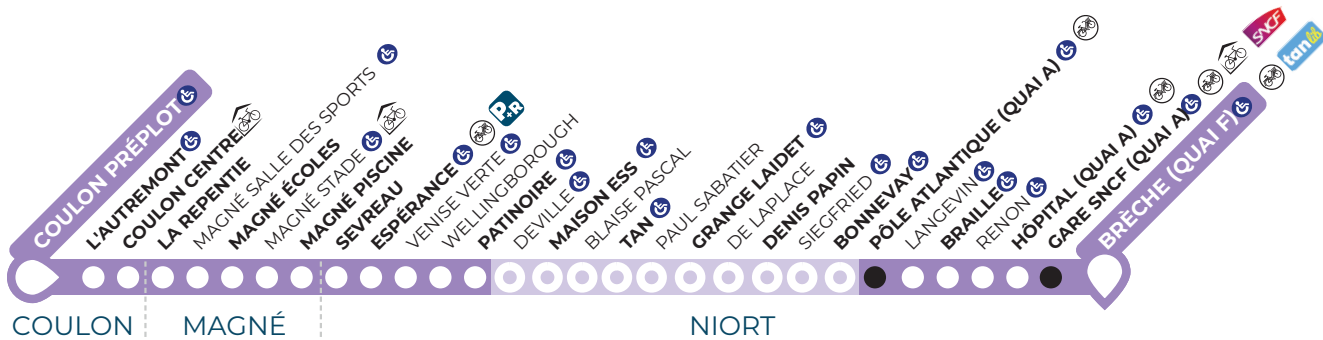

HORAIRES TEMPS RÉEL PYSAE TANLIB

Fais de ta mobilité une liberté !

LIGNE

22

HORAIRES VALABLES À PARTIR DU 04 AVRIL 2026
 Ne circule pas les dimanches et jours fériés

BUS 100% GRATUIT

Légende
 Arrêt accessible aux personnes à mobilité réduite Abri Vélo Station VLS Agence tanlib Gare SNCF Pôle d'échanges Itinéraire partiel
 A B Seuls les arrêts en gras sont affichés dans les tableaux horaires ci-dessous Parking-Relais