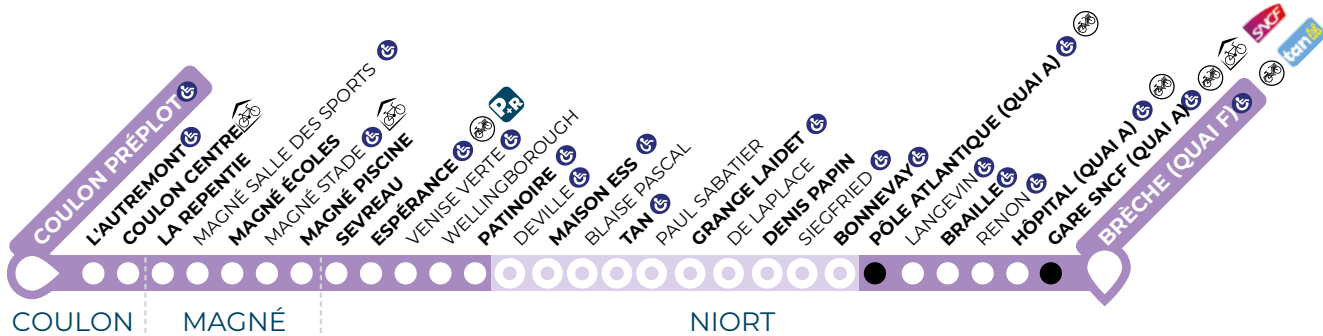

### HORAIRES TEMPS RÉEL PYSAE TANLIB

Fais de ta mobilité une liberté !

LIGNE

22

HORAIRES VALABLES À PARTIR DU 1<sup>er</sup> SEPTEMBRE 2025  
 Ne circule pas les dimanches et jours fériés

BUS 100% GRATUIT

**Légende**  
 🚶 Arrêt accessible aux personnes à mobilité réduite 🚲 Abri Vélo 🚊 Station VLS tanlib Agence tanlib SNCF Gare SNCF ● Pôle d'échanges 📍 Itinéraire partiel  
 A B Seuls les arrêts en gras sont affichés dans les tableaux horaires ci-dessous P+R Parking-Relais