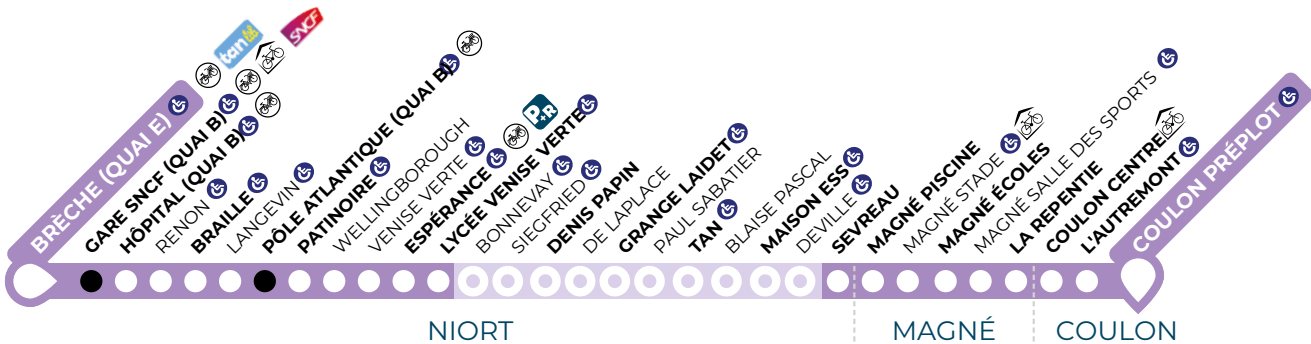

# 22 → COULON PRÉPLOT

**Légende**

- ♿ Arrêt accessible aux personnes à mobilité réduite
- 🚲 Abri Vélo
- 🚊 Station VLS
- tanlib Agence tanlib
- SNCF Gare SNCF
- Pôle d'échanges
- 🕒 Itinéraire partiel
- A B Seuls les arrêts en gras sont affichés dans les tableaux horaires ci-dessous
- P.R. Parking-Relais

**Horaires indicatifs** La circulation et ses aléas peuvent modifier les horaires. Flashez les QR Codes aux points d'arrêts pour avoir l'horaire de votre bus en temps réel.

**Vous ne trouvez pas votre arrêt sur la grille horaires ci-dessous ?** Rendez-vous sur [tanlib.com](https://tanlib.com) ou sur l'appli tanlib.

## PÉRIODE SCOLAIRE HORAIRES DU LUNDI AU VENDREDI

		NIORT													MAGNÉ			COULON		
Jours de circulation		BRÈCHE (quai E)	GARE SNCF (quai B)	HÔPITAL (quai B)	BRAILLE	PÔLE ATLANTIQUE (quai B)	PATINOIRE	ESPERANCE	LYCÉE VENISE VERTE	DENIS PAPIN	GRANGE LAIDET	TAN	MAISON ESS	SEVREAU	MAGNÉ PISCINE	MAGNÉ ÉCOLES	LA REPENTIE	COULON CENTRE	L'AUTREMONT	COULON PRÉPLOT
L au V	07:03	07:05	07:06	07:09	07:12			07:13	07:16	07:17	07:18	07:19	07:23	07:24	07:27	07:31	07:32	07:33	07:35	
	08:22	08:24	08:25	08:28	08:31			08:32	08:35	08:37	08:38	08:39	08:43	08:44	08:47	08:52	08:53	08:54	08:56	
	12:20	12:22	12:23	12:26	12:29			12:30	12:33	12:35	12:36	12:37	12:41	12:42	12:45	12:50	12:51	12:52	12:54	
	16:45	16:47	16:48	16:51	16:54	16:56	16:58						17:00	17:01	17:04	17:09	17:10	17:11	17:13	
	17:40	17:43	17:44	17:48	17:51	17:55	17:57						18:00	18:01	18:04	18:09	18:10	18:11	18:13	
	18:15	18:18	18:19	18:23	18:26	18:30	18:32						18:35	18:36	18:39	18:44	18:45	18:46	18:48	
	19:15	19:17	19:18	19:21	19:24	19:25	19:27					19:29	19:30	19:33	19:37	19:38	19:39	19:41		

**Légende** □ Arrêt non desservi □ L au V Circule du Lundi au Vendredi