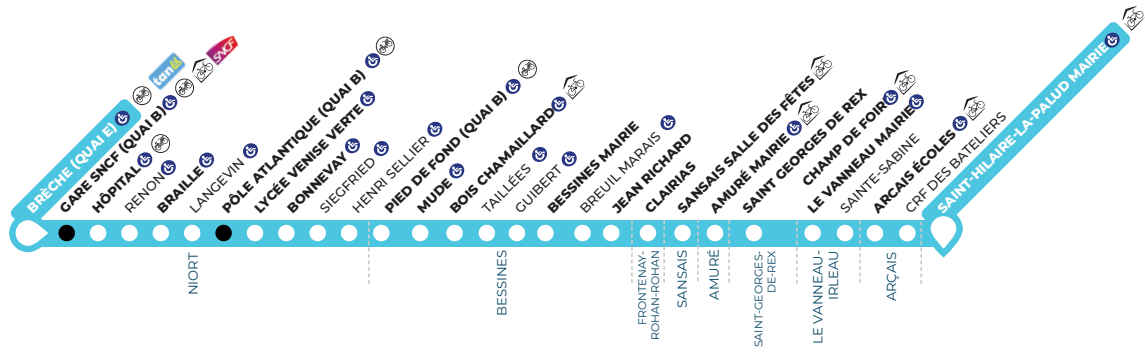

# 21 → SAINT-HILAIRE-LA-PALUD MAIRIE

**Légende**  
 Arrêt accessible aux personnes à mobilité réduite Abri Vélo Station VLS Agence tanlib Gare SNCF Pôle d'échanges  
 A B Seuls les arrêts en gras sont affichés dans les tableaux horaires ci-dessous

## PÉRIODE SCOLAIRE HORAIRES DU LUNDI AU VENDREDI

	NIORT										BESSINES																																																																																				
Jours de circulation	BRÈCHE (quai B)	GARE-SNCF (quai B)	HÔPITAL (quai B)	BRAILLE	PÔLE ATLANTIQUE (quai B)	LYCÉE VENSE VERTE	BONNEVAY	PIED DE FOND (quai B)	MUDE	BOIS CHAMAILLARD	BESSINES MAIRIE	JEAN RICHARD	CLAIRIAS	SANSAIS SALLE DES FÊTES	AMURÉ MAIRIE	SAINTE-GEORGES-DE-REX	CHAMP DE FOIRE	LE VANNEAU MAIRIE	ARÇAIS ECOLES	SAINT-HILAIRE-LA-PALUD MAIRIE																																																																											
Lau V	07:45	07:47	07:48	07:51	07:54	07:55	07:55	08:01	08:02	08:06	08:09	08:13	08:15	08:19	08:23	08:27	08:30	08:36	08:45	12:10	12:12	12:13	12:16	12:19	12:20	12:20	12:26	12:27	12:31	12:34	12:38	12:40	12:44	12:48	12:52	12:55	13:01	13:10	16:35	16:37	16:38	16:41	16:44	16:45	16:45	16:51	16:52	16:56	16:59	17:03	17:05	17:09	17:13	17:17	17:20	17:26	17:35	17:40	17:42	17:43	17:46	17:49	17:50	17:50	17:56	17:57	18:01	18:04	18:08	18:10	18:14	18:18	18:22	18:25	18:31	18:40	18:20	18:22	18:23	18:26	18:29	18:30	18:30	18:36	18:37	18:41	18:44	18:48	18:50	18:54	18:58	19:02	19:05	19:11	19:20

**Légende** Lau V Circule du Lundi au Vendredi