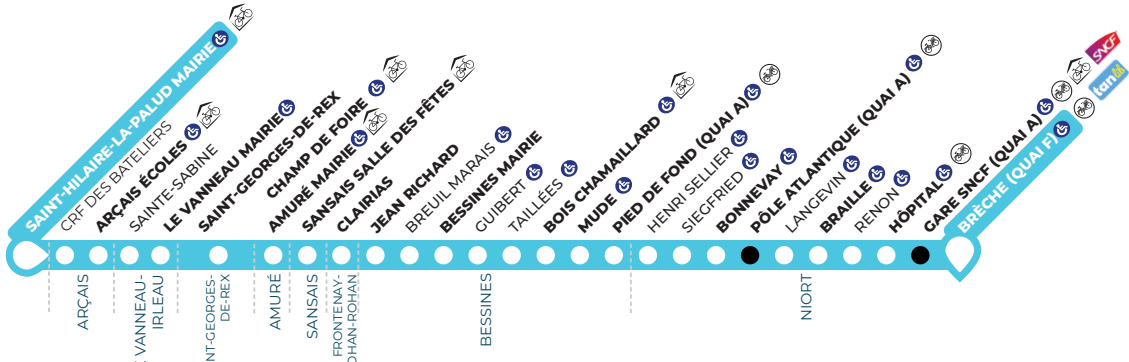

### HORAIRES TEMPS RÉEL PYSAE TANLIB

Fais de ta mobilité une liberté !

SAINT-HILAIRE-  
 LA-PALUD  
 Mairie  
 NIORT  
 Brèche

LIGNE

21

HORAIRES VALABLES  
 À PARTIR DU 04 AVRIL 2026  
 Ne circule pas les dimanches et jours fériés

BUS  
 100%  
 GRATUIT

**Légende**  
 🚶 Arrêt accessible aux personnes à mobilité réduite 🚲 Abri Vélo 🚊 Station VLS Agence tanlib Gare SNCF ● Pôle d'échanges  
**A B** Seuls les arrêts en gras sont affichés dans les tableaux horaires ci-dessous