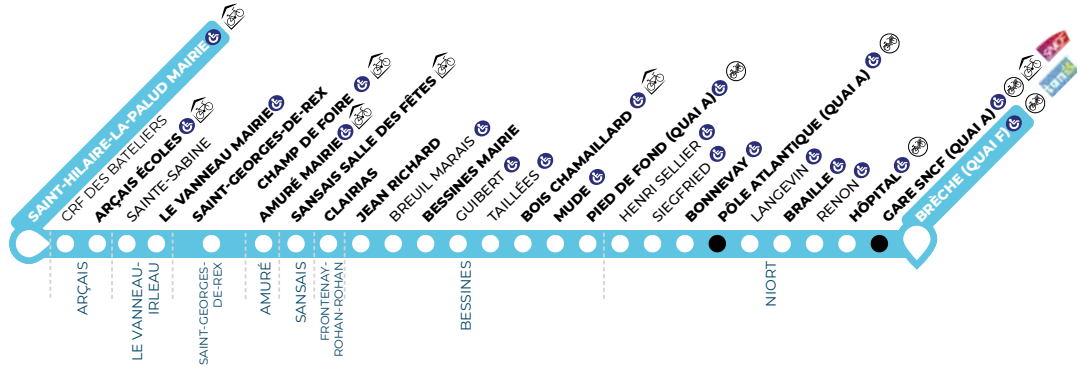

Légende
Arrêt accessible aux personnes à mobilité réduite Abri Vélo Station VLS Agence tanlib Gare SNCF Pôle d'échanges
A B Seuls les arrêts en gras sont affichés dans les tableaux horaires ci-dessous

Horaires indicatifs La circulation et ses aléas peuvent modifier les horaires. Flashez les QR Codes aux points d'arrêts pour avoir l'horaire de votre bus en temps réel.
Vous ne trouvez pas votre arrêt sur la grille horaires ci-dessous ? Rendez-vous sur tanlib.com ou sur l'appli tanlib.

PÉRIODE SCOLAIRE HORAIRES DU LUNDI AU VENDREDI

Jours de circulation	SAINT-HILAIRE-LA-PALUD MAIRIE	ARÇAIS ÉCOLES	LE VANNEAU MAIRIE	SAINT-GEORGES-DE-REX CHAMP DE FOIRE	AMURÉ MAIRIE	SANSAIS SALLE DES FÊTES	CLAIRIAS	JEAN RICHARD	BESSINES MAIRIE	BOIS CHAMAILLARD	MUDE	PIED DE FOND (quai A)	BONNEVAY	PÔLE ATLANTIQUE (quai A)	BRAILLE	HÔPITAL	GARE SNCF (quai A)	BRÈCHE (quai F)
L au V	06:40	06:47	06:54	06:58	07:03	07:07	07:10	07:12	07:14	07:17	07:19	07:25a	07:29	07:31b	07:34	07:38	07:39	07:43c
	07:27	07:34	07:41	07:45	07:50	07:54	07:57	07:59	08:01	08:04	08:07	08:08	08:12	08:14	08:17	08:21	08:22	08:26
	13:20	13:27	13:34	13:38	13:43	13:47	13:50	13:52	13:54	13:57	13:59	14:00	14:04	14:06	14:09	14:13	14:14	14:18
	17:50	17:57	18:04	18:08	18:13	18:17	18:20	18:22	18:24	18:27	18:29	18:30	18:34	18:36	18:39	18:43	18:44	18:48

Légende Arrêt non desservi Circule du Lundi au Vendredi Correspondance PE Pied De Fond : L111 vers lycée Jean Macé - L813 vers lycée Thomas-Jean Main L013 vers lycée Paul Guérin Correspondance L1 (quai A) vers Campus des Métiers Correspondance L6 (quai B) vers lycée Saint André

VACANCES SCOLAIRES HORAIRES DU LUNDI AU VENDREDI

Jours de circulation	SAINT-HILAIRE-LA-PALUD MAIRIE	ARÇAIS ÉCOLES	LE VANNEAU MAIRIE	SAINT-GEORGES-DE-REX CHAMP DE FOIRE	AMURÉ MAIRIE	SANSAIS SALLE DES FÊTES	CLAIRIAS	JEAN RICHARD	BESSINES MAIRIE	BOIS CHAMAILLARD	MUDE	PIED DE FOND (quai A)	BONNEVAY	PÔLE ATLANTIQUE (quai A)	BRAILLE	HÔPITAL	GARE SNCF (quai A)	BRÈCHE (quai F)
L au V	06:44	06:51	06:58	07:02	07:07	07:11	07:14	07:16	07:18	07:21	07:23	07:24	07:28	07:30	07:33	07:37	07:38	07:42
	07:27	07:34	07:41	07:45	07:50	07:54	07:57	07:59	08:01	08:04	08:06	08:07	08:11	08:13	08:16	08:20	08:21	08:25
	13:20	13:27	13:34	13:38	13:43	13:47	13:50	13:52	13:54	13:57	13:59	14:00	14:04	14:06	14:09	14:13	14:14	14:18
	17:40	17:47	17:54	17:58	18:03	18:07	18:10	18:12	18:14	18:17	18:19	18:20	18:24	18:26	18:29	18:33	18:34	18:38

Légende Circule du Lundi au Vendredi

TOUTE L'ANNÉE HORAIRES DU SAMEDI