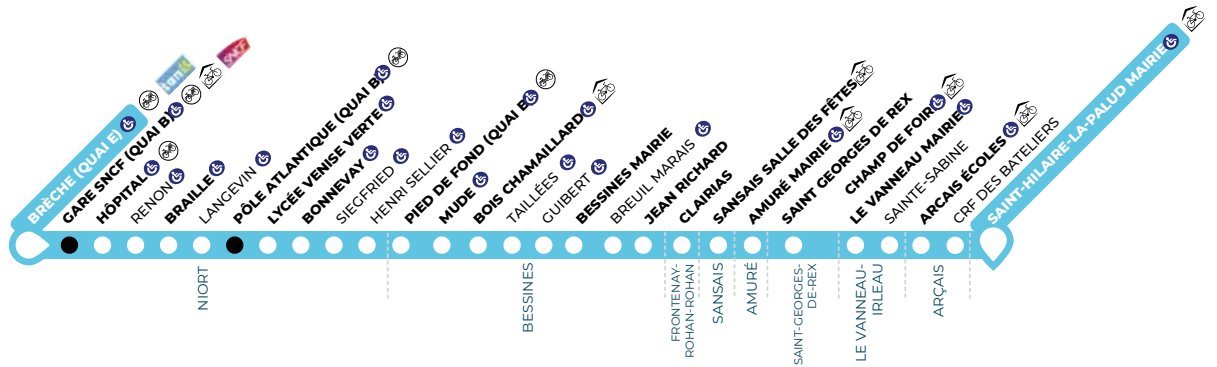

21 → SAINT-HILAIRE-LA-PALUD MAIRIE

Légende
 Arrêt accessible aux personnes à mobilité réduite Abri Vélo Station VLS Agence tanlib Gare SNCF Pôle d'échanges
 A B Seuls les arrêts en gras sont affichés dans les tableaux horaires ci-dessous

Horaires indicatifs La circulation et ses aléas peuvent modifier les horaires. Flashez les QRcodes aux points d'arrêts pour avoir l'heure de votre bus en temps réel.
 Vous ne trouvez pas votre arrêt sur la grille horaires ci-dessous ? Rendez-vous sur tanlib.com ou sur l'appli tanlib.

PÉRIODE SCOLAIRE HORAIRES DU LUNDI AU VENDREDI

		NIORT										BESSINES									
Jours de circulation		BRÈCHE (quai B)	GARE-SNCF (quai B)	HÔPITAL (quai B)	BRAILLE	PÔLE ATLANTIQUE (quai B)	LYCÉE-VENISE	BONNEVAY	PIED DE FOND (quai B)	MUDE	BOIS CHAMAILLARD	BESSINES MAIRIE	JEAN RICHARD	CLAIRIAS	SANSAIS SALLE DES FÊTES	AMURÉ MAIRIE	SAINTE-GEORGES-DE-REX	LE VANNEAU-IRLEAU	ARÇAIS	SAINT-HILAIRE-LA-PALUD MAIRIE	
		07:45	07:47	07:48	07:51	07:54	07:55	07:55	08:01	08:02	08:06	08:09	08:13	08:15	08:19	08:23	08:27	08:30	08:36	08:45	
Lau V		12:10	12:12	12:13	12:16	12:19	12:20	12:20	12:26	12:27	12:31	12:34	12:38	12:40	12:44	12:48	12:52	12:55	13:01	13:10	
		16:45	16:47	16:48	16:51	16:54	16:55	16:55	17:01	17:02	17:06	17:10	17:14	17:16	17:20	17:24	17:28	17:32	17:38	17:47	
		17:35	17:38	17:39	17:43	17:46	17:50	17:50	17:56	17:59	18:03	18:07	18:11	18:13	18:17	18:21	18:25	18:29	18:35	18:44	
		18:15	18:18	18:19	18:23	18:26	18:28	18:28	18:36	18:39	18:43	18:47	18:51	18:53	18:57	19:01	19:05	19:09	19:15	19:24	

Légende Arrêt non desservi Lau V Circule du Lundi au Vendredi b Correspondance L1 (quai A) vers Campus des Métiers c Correspondance L5 (quai B) vers lycée Saint André

VACANCES SCOLAIRES HORAIRES DU LUNDI AU VENDREDI