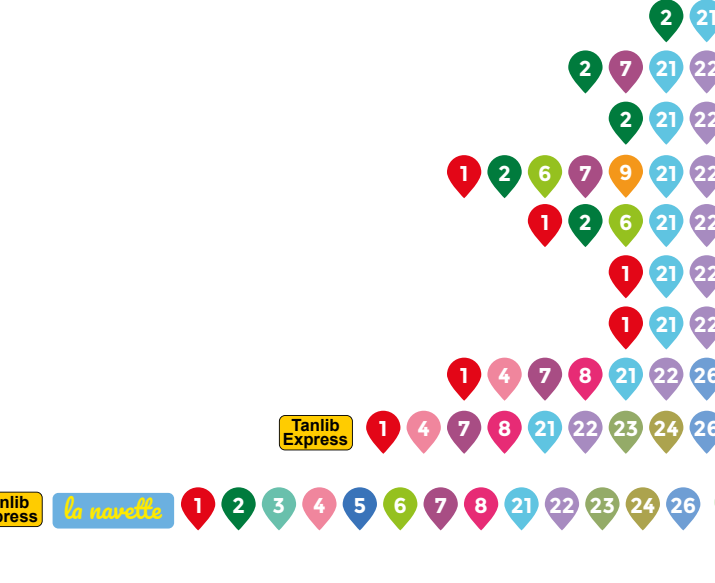

tanlib à la demande

Réservez votre transport

1. **1 Réservez votre transport**
   Sur tanlib.com ou l'appli, rubrique Transport À la Demande
   Première connexion ? Appelez le numéro ci-dessous pour demander votre mot de passe.
   Par téléphone **0 800 00 78 79** aux horaires de notre agence
2. **2 Recevez votre horaire**
   Par mail ou SMS, la veille de votre départ, après 12h30.
3. **3 Attendez votre transport**
   Présentez-vous à l'arrêt 5 minutes avant l'heure de départ.

Tanlib à la Demande est un service de Transport à la Demande complétant les dessertes des lignes régulières.

Le service est réparti sur 7 zones qui comprennent plusieurs arrêts de bus et rabattement. Vous pouvez vous déplacer d'un arrêt de bus vers un arrêt de rabattement et inversement.

Les demandes de réservation sont prises en compte dans la limite des places disponibles, de 28 jours avant à la veille jusqu'à 12h30 du déplacement (le vendredi jusqu'à 12h30 pour les déplacements des samedis et lundis).

Plan 20

- Arrêt accessible aux personnes à mobilité réduite
- Certains arrêts peuvent être desservis par d'autres lignes
- Seuls les arrêts en gras sont affichés dans le tableau horaire ci-dessus
- Retrouvez l'intégralité des horaires de chaque arrêt sur tanlib.com ou sur l'appli gratuite Tanlib
- Agence Mobilité
- VLS : Vélo Libre Service
- Abris Vélo
- Point de covoiturage covoiturage.tanlib.fr

MAUZÉ SUR LE MIGNON

Mauzé Place Tombouctou

- Mauzé Mairie
- Les Colliberts
- Square
- ÉPANNES
- Épannes Grand'Place
- FRONTENAY-ROHAN-ROHAN
- Les 3 Roix
- Frontenay Les Halles
- Migault
- BESSINES
- Mude
- Pied de Fond
- NIORT
- Henri Sellier
- Siegfried
- Lycée Venise Verte
- Pôle Atlantique
- Langevin
- Braille
- Renon
- Hôpital
- Gare SNCF
- Brèche

niortaggllo
Agglomération du Niortais

transdev
the mobility company

tanlib

20

LIGNE

100% GRATUIT

9 MAUZÉ-SUR-LE-MIGNON
Place Tombouctou

9 NIORT
Brèche

Horaires valables à partir du
4 septembre 2023

Ne circule pas les dimanches & jours fériés