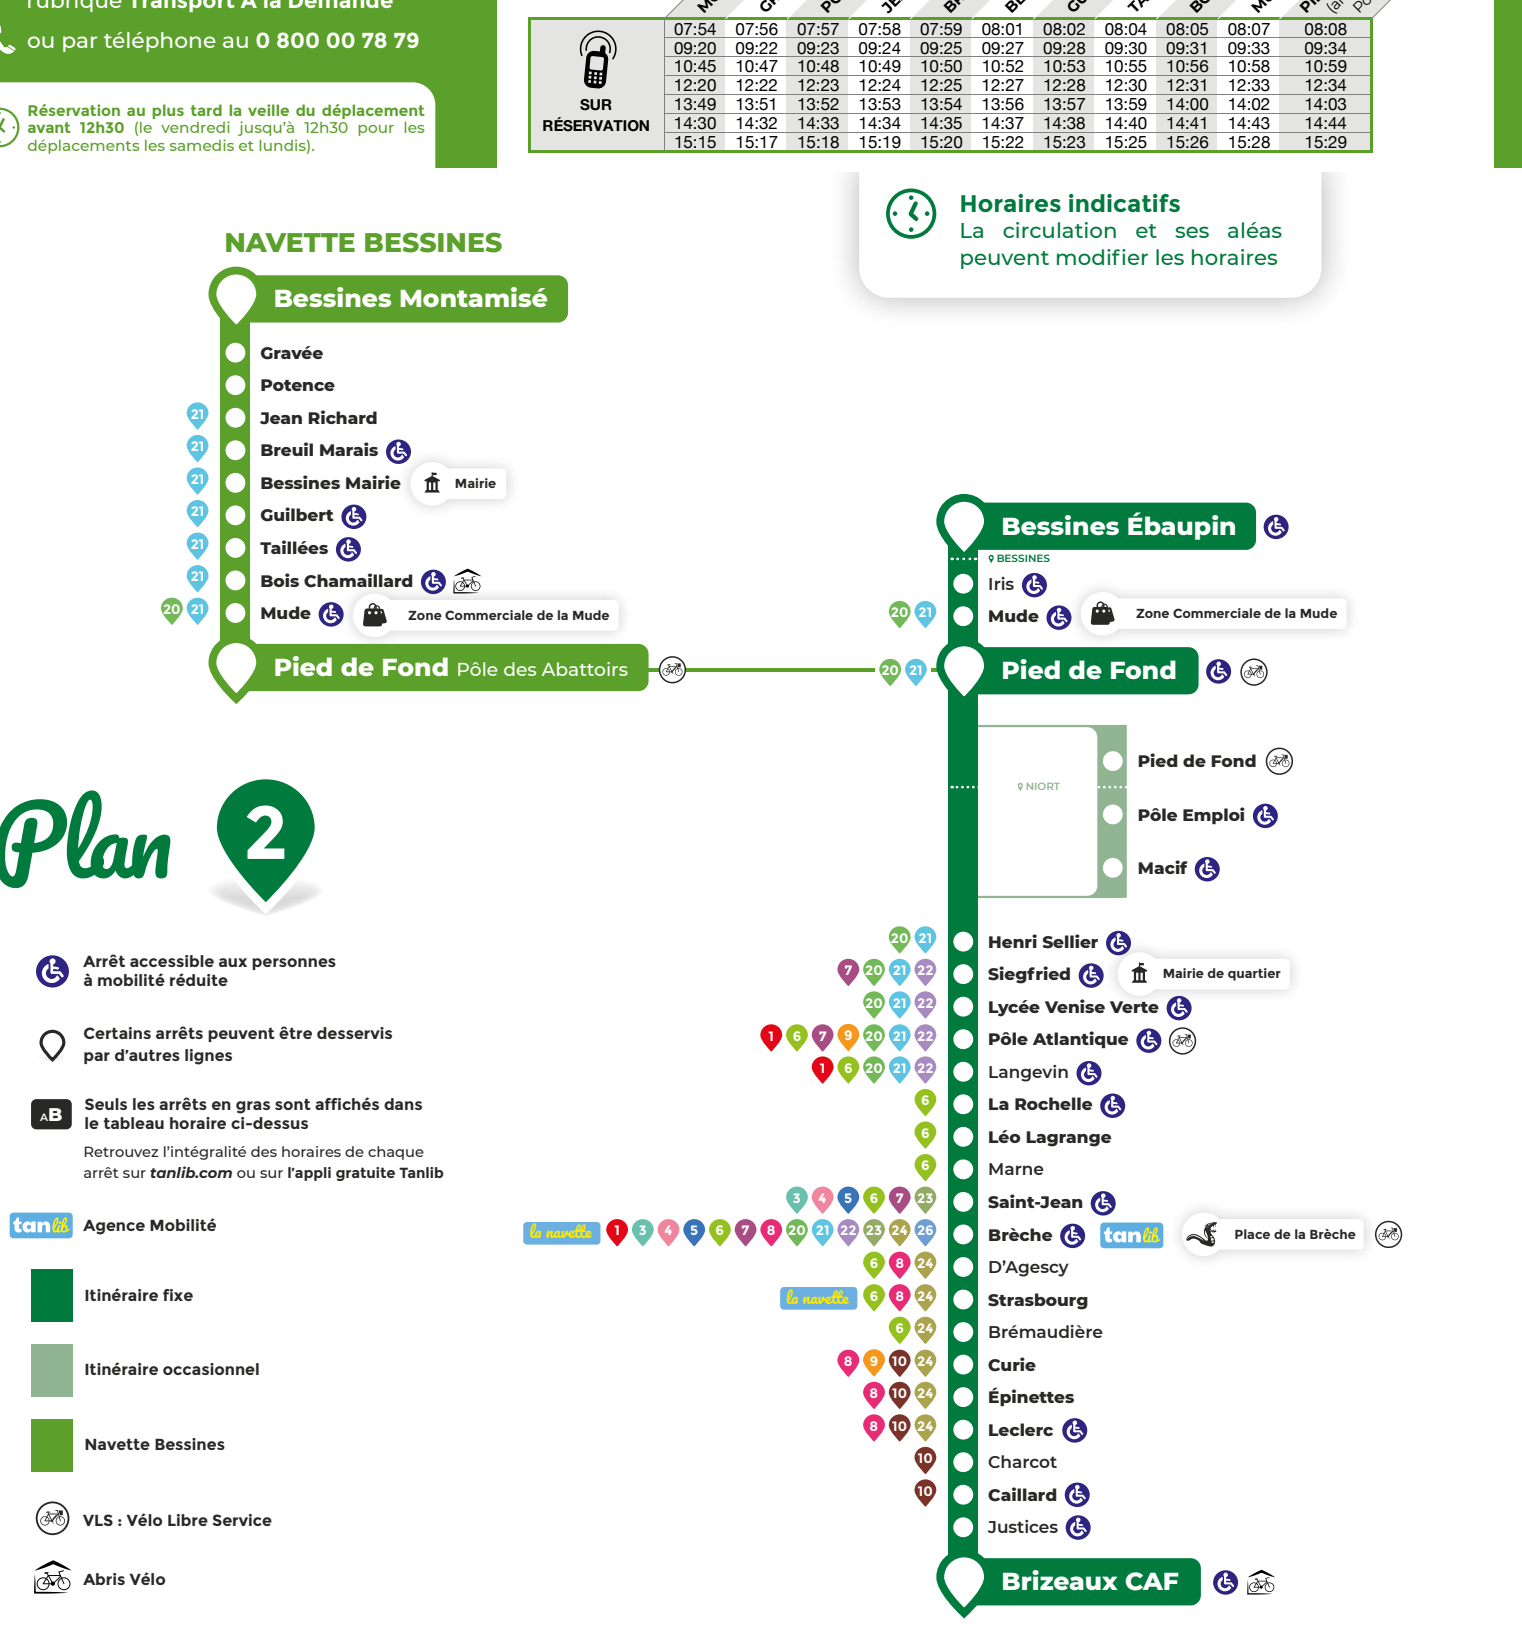

tanlib à la demande. Transport à la Demande. Sur réservation. sur tanlib.com ou l'appli, rubrique Transport à la Demande. ou par téléphone au 0 800 00 78 79.

NAVETTE BESSINES • DU LUNDI AU VENDREDI EN PÉRIODE SCOLAIRE. Table of shuttle bus timetables for Monday to Friday during the school period.

HORAIRE DU SAMEDI TOUTE L'ANNÉE VACANCES SCOLAIRES DU LUNDI AU SAMEDI

BESSINES

NIORT

Table of bus timetables for Saturday throughout the year, including school holidays, for various routes from Bessines to Niort.

Légende : Arrêt non desservi, La course peut être effectuée par un véhicule non accessible aux personnes en fauteuil roulant, En direction de Brizeaux CAF, l'arrêt Bois Chamillard est desservi avant Bessines Ebaupin. Vacances scolaires : du 25 octobre au 05 novembre 2021 / du 20 décembre au 31 décembre 2021 / du 14 février au 25 février 2022 / du 19 avril au 29 avril 2022 / le vendredi 27 mai. Vacances d'été à partir du 07 juillet 2022

tanlib à la demande. Transport à la Demande. Sur réservation. sur tanlib.com ou l'appli, rubrique Transport à la Demande. ou par téléphone au 0 800 00 78 79.

NAVETTE BESSINES LE SAMEDI TOUTE L'ANNÉE EN PÉRIODE VACANCES SCOLAIRES DU LUNDI AU VENDREDI. Table of shuttle bus timetables for Saturday throughout the year during school holidays.

Agence tanlib. Place de la Brèche, 79000 NIORT. 05 49 09 09 00. service.client:tanlib@transdev.com. Toute l'info en temps réel sur notre appli et créez votre espace pour recevoir l'info transport de vos lignes préférées.