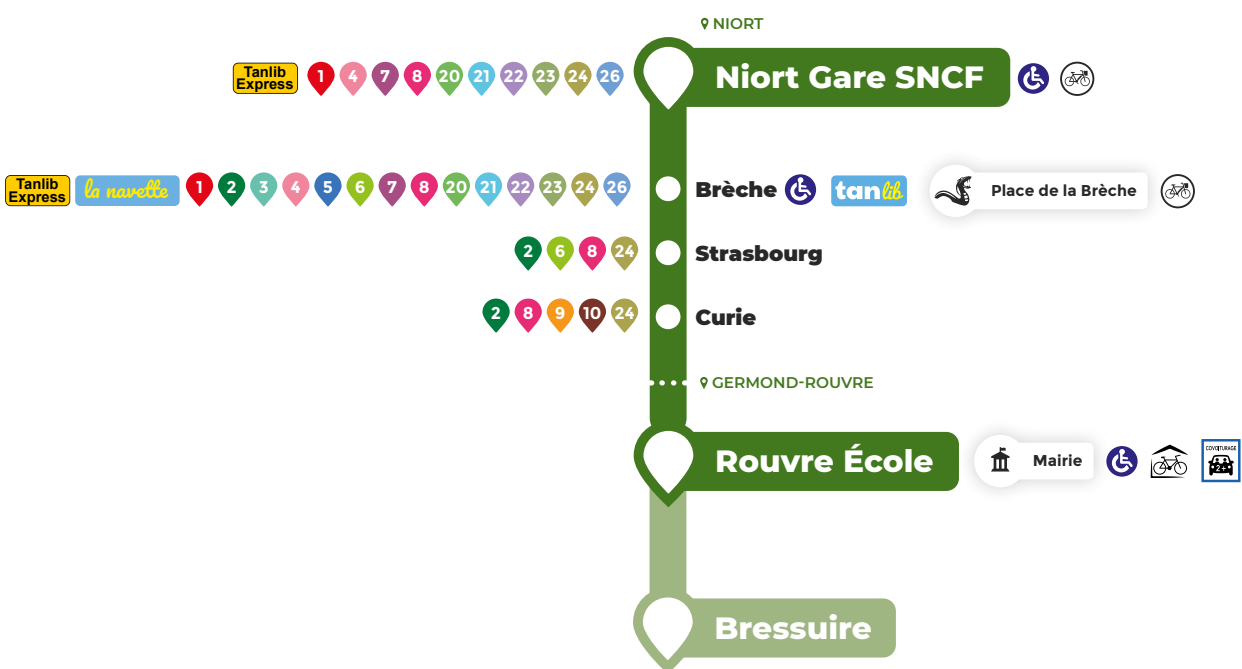

****** La Gare SNCF, la Place de la Brèche et les lycées niortais sont desservis par des navettes vers le pôle Curie

Vacances Scolaires

23 octobre au 03 novembre 2023
 26 décembre au 05 janvier 2024
 19 février au 01 mars 2024
 15 avril au 26 avril 2024
 10 mai 2024
 Vacances d'été à partir du 06 juillet 2024

Horaires indicatifs

La circulation et ses aléas peuvent modifier les horaires

Plan 145

Arrêt accessible aux personnes à mobilité réduite

Certains arrêts peuvent être desservis par d'autres lignes

Agence Mobilité

Point de covoiturage covoiturage.tanlib.fr

Itinéraire fixe

Desserte des communes hors Niort Agglo
Plus d'informations sur modalis.fr

VLS : Vélo Libre Service

Abris Vélo

Jours de circulation	Périodes	Services	Rouvre École GERMOND-ROUVRE	Curie	Mail Lucie Aubrac	Brèche (Quai E)	Gare SNCF (Quai D)
L au V**	Période Scolaire	Service 9143	07:02	07:25			
L au V	Vacances scolaires	Service 400422	07:13	07:28	07:32	07:35	07:40
L au V	Toute l'année	Service 400301	08:10	08:25	08:27	08:30	08:35
S	Toute l'année	Service 400746	09:07	09:15	09:18	09:20	09:23
L au V	Toute l'année	Service 400303	14:02	14:15	14:17	14:20	14:23
S	Toute l'année	Service 400328	14:07	14:15	14:18	14:20	14:23
L au V	Toute l'année	Service 400675		17:15	17:18	17:20	17:25
D* - JF*	A certaines dates*	Service 400428		17:53	17:55	17:57	18:02
D* - JF*	A certaines dates*	Service 400388		19:58	20:00	20:02	20:07

****** La Gare SNCF, la Place de la Brèche et les lycées niortais sont desservis par des navettes depuis le pôle Curie

Vacances Scolaires

23 octobre au 03 novembre 2023
 26 décembre au 05 janvier 2024
 19 février au 01 mars 2024
 15 avril au 26 avril 2024
 10 mai 2024
 Vacances d'été à partir du 06 juillet 2024