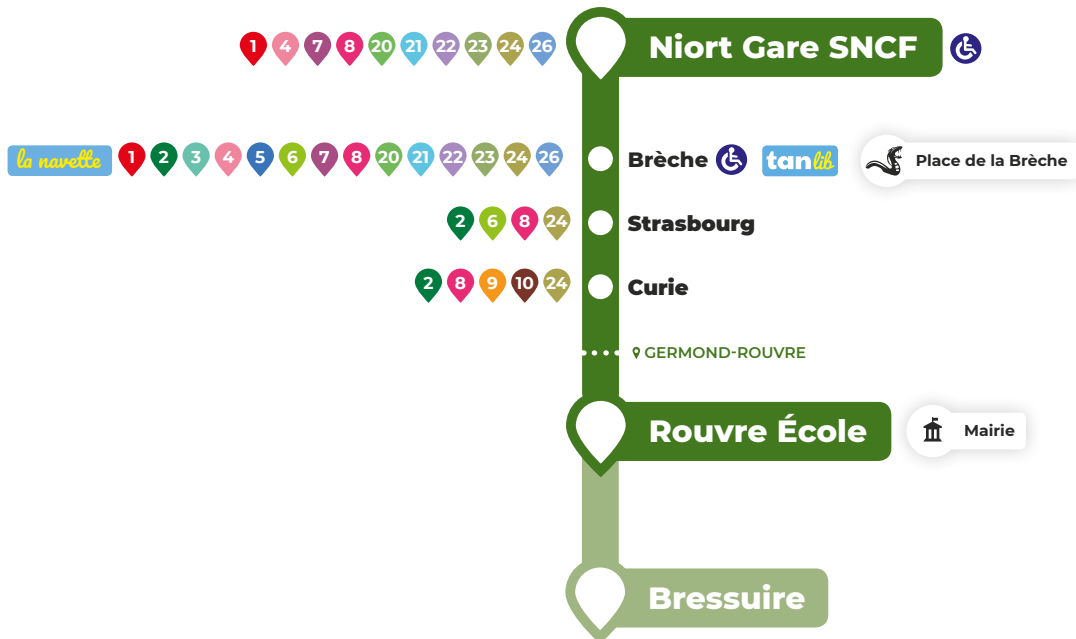

**\*\*** La Gare SNCF, la Place de la Brèche et les lycées niortais sont desservis par des navettes vers le pôle Curie

**Vacances Scolaires**

Du 21 octobre au 1<sup>er</sup> novembre 2019  
 Du 23 décembre au 03 janvier 2020  
 Du 24 février au 06 mars 2020  
 Du 20 avril au 1<sup>er</sup> mai 2020  
 Le 22 mai 2020

Vacances d'été à partir du 06 juillet 2020

**Horaires indicatifs**

La circulation et ses aléas peuvent modifier les horaires

# Plan 13

Arrêt accessible aux personnes à mobilité réduite

Certains arrêts peuvent être desservis par d'autres lignes

Agence Mobilité

Itinéraire fixe

Desserte des communes hors Niort Agglo  
 Plus d'informations sur [modalis.fr](http://modalis.fr)

**Légende :**

**L au V** Circule du **Lundi au Vendredi**

**L au S** Circule du **Lundi au Samedi**

**S** Circule le **Samedi uniquement**

**|** Arrêt **non desservi**

**D\*** Circule le **dimanche**

**JF\*** Circule les **jours fériés**