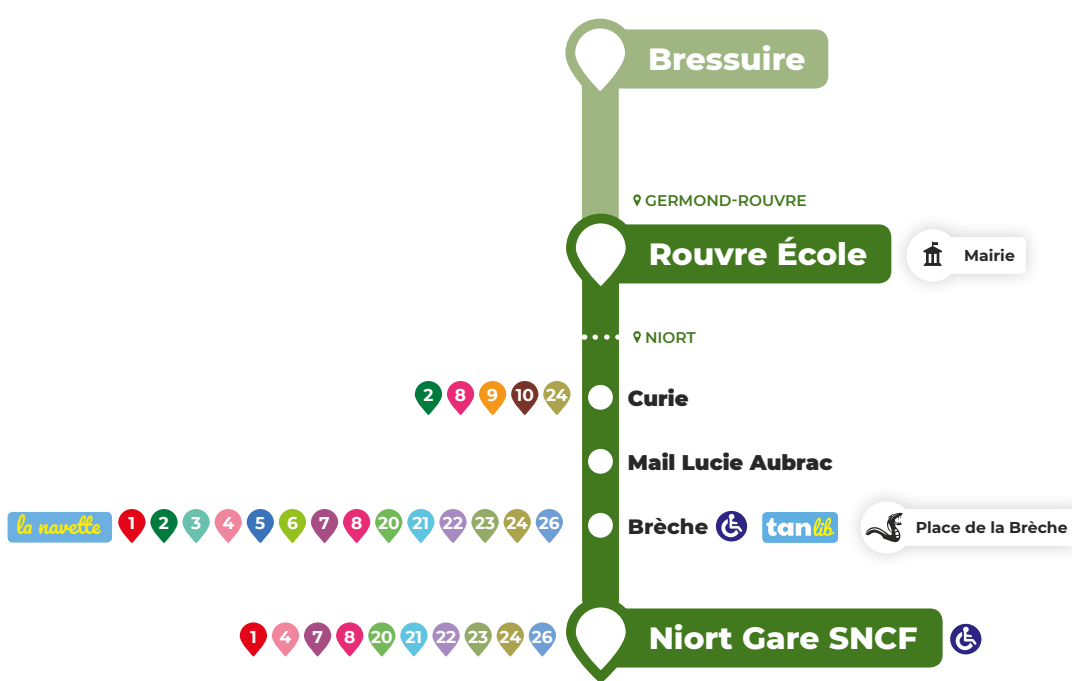

**\*\*** La Gare SNCF, la Place de la Brèche et les lycées niortais sont desservis par des navettes depuis le pôle Curie

**Vacances Scolaires**

Du 21 octobre au 1<sup>er</sup> novembre 2019  
 Du 23 décembre au 03 janvier 2020  
 Du 24 février au 06 mars 2020  
 Du 20 avril au 1<sup>er</sup> mai 2020  
 Le 22 mai 2020

Vacances d'été à partir du 06 juillet 2020

**Horaires indicatifs**

La circulation et ses aléas peuvent modifier les horaires

# Plan 13

Arrêt accessible aux personnes à mobilité réduite

Certains arrêts peuvent être desservis par d'autres lignes

Agence Mobilité

Itinéraire fixe

Desserte des communes hors Niort Agglo  
 Plus d'informations sur [modalis.fr](http://modalis.fr)

GERMOND-ROUVRE  
 Rouvre École  
 NIORT  
 Gare SNCF

**tanlib**