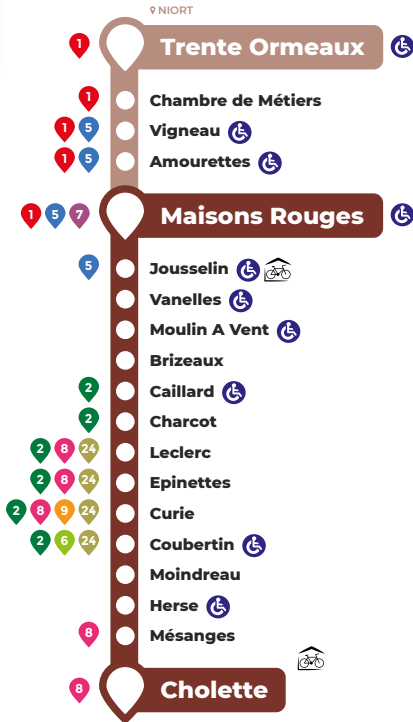

Légende : | Arrêt non desservi   L au S Circule du Lundi au Samedi   * Termine à l'arrêt « Brizeaux »

Vacances scolaires : 23 octobre au 03 novembre 2023 / 26 décembre au 05 janvier 2024 / 19 février au 01 mars 2024 / 15 avril au 26 avril 2024 / 10 mai 2024 / Vacances d'été à partir du 06 juillet 2024

Horaires indicatifs

La circulation et ses aléas peuvent modifier les horaires

Plan 10

- Arrêt accessible aux personnes à mobilité réduite
- Certains arrêts peuvent être desservis par d'autres lignes
- Agence Mobilité
- Itinéraire fixe
- Itinéraire occasionnel
- Abris Vélo