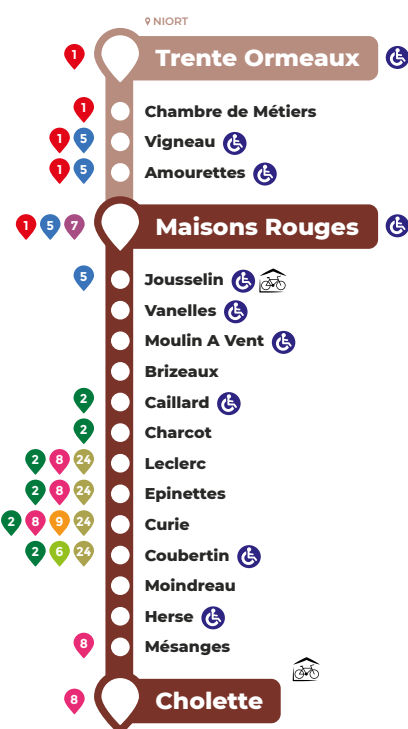

1. **Légende :**
2. | Arrêt non desservi
   - L au S Circule du Lundi au Samedi
   - Termine à l'arrêt « Brizeaux »

Vacances scolaires : du 24 oct. au 04 nov. 2022 / du 19 déc. 2022 au 02 jan. 2023 / du 06 février au 17 fév. 2023 / du 11 avril au 21 avril 2023 / le vendredi 19 mai 2023 / Vacances d'été à partir du 08 juillet 2023

Horaires indicatifs

La circulation et ses aléas peuvent modifier les horaires

Plan 10

- Arrêt accessible aux personnes à mobilité réduite
- Certains arrêts peuvent être desservis par d'autres lignes
- Agence Mobilité
- Itinéraire fixe
- Itinéraire occasionnel
- Abris Vélo