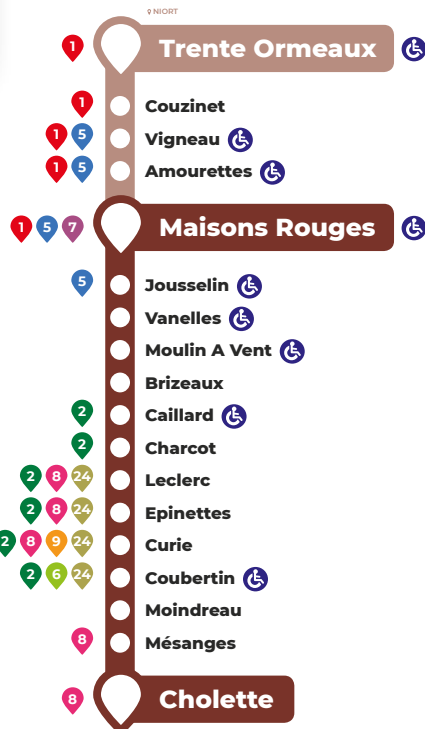

Légende :

- | Arrêt non desservi
- L au V Circule du Lundi au Vendredi
- LMJV Circule le Lundi, Mardi, Jeudi et Vendredi
- M Circule le Mercredi uniquement
- * Termine à l'arrêt « Maisons Rouges »
- a Effectué par la ligne scolaire N104
- b Effectué par la ligne scolaire N104 départ Curie (Quai A)
- c Départ Curie (Quai C)
- d Effectué par la ligne scolaire N104 départ Curie (Quai C)

Légende :

- | Arrêt non desservi
- L au S Circule du Lundi au Samedi
- * Termine à l'arrêt « Brizeaux »

Horaires indicatifs

La circulation et ses aléas peuvent modifier les horaires

Plan 10

Arrêt accessible aux personnes à mobilité réduite

Certains arrêts peuvent être desservis par d'autres lignes

tanlib Agence Mobilité

Itinéraire fixe

Itinéraire occasionnel

tanlib

NIORT Cholette

NIORT Maisons Rouges Trente Ormeaux

LIGNE